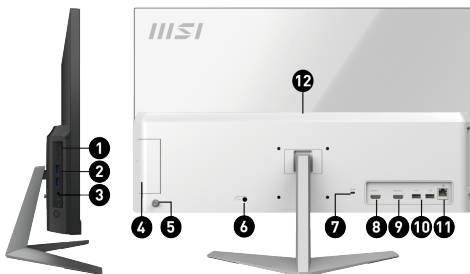

### Modern AM242 11M

- Windows 10 Home - MSI consiglia Windows 11 Pro per le aziende Aggiornamento GRATUITO a Windows 11\*
- Retroilluminazione a LED con pannello IPS da 23,8" (1920 x 1080 FHD)
- Intel® Tiger Lake processore con memoria DDR4
- Webcam integrata inclusa
- MSI Anti-sfarfallio e amp; Le tecnologie Less Blue Light proteggono gli occhi degli utenti.
- La tecnologia Instant Display fa sì che AIO diventi in modalità di monitoraggio senza che il sistema si avvii
- MSI Storage Rapid Upgrade Design ti aiuta ad aggiornare o mantenere rapidamente lo storage da 2,5".
- USB 3.2 Gen 2 tipo C con design reversibile & Le porte USB 3.2 Gen 2 di tipo A offrono la migliore esperienza di consegna dei dati & supporto Super Charger
- Sistema di raffredd ...

## System I/O-Ports

1. 2x USB3.2 Gen 2 Type C
2. 2x USB3.2 Gen 2 Type A
3. 1x Mic-in/Headphone-out combo
4. 1x Switchable 2.5" Storage
5. 5-Way Navigator
6. 1x DC-in
7. 1x Kensington Lock
8. 1x HDMI in
9. 1x HDMI out
10. 2x USB 2.0 Type A
11. 1x RJ45 LAN
12. 1x USB 2.0 Type A