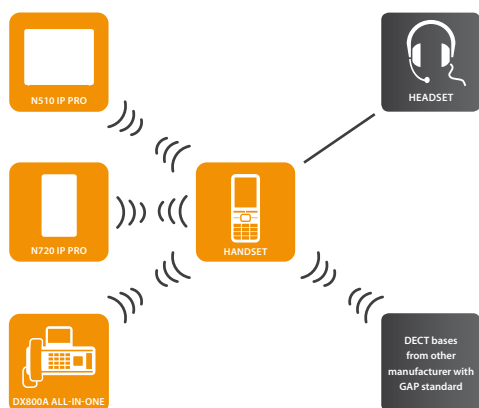

Indicazione del nome per:

- Chiamate in entrata
- Chiamate in uscita
- Elenco chiamate perse
- Lista ricomposizione

Display

- Display grafico a colori TFT illuminato
- 44 x 35 mm (H x W), diagonale 58 mm (2,2"), 64k colori, 6 righe, 176 x 220 pixel
- Migliore leggibilità
  - Alto contrasto
  - Menu principale con 6 elementi per schermo
- Schermo di visualizzazione selezionabile (nero o bianco)
- Screensaver: orologio analogico o digitale, servizi di informazione
- In sleep mode:
  - Visualizzazione data e ora
  - Visualizzazione dell'intensità del campo e dello stato di carica della batteria
  - Visualizzazione di nuovi eventi
  - Visualizzazione tasti per scelte rapide delle funzioni
- Durante la chiamata: visualizzazione della durata della chiamata

Visualizzazione chiamata

- o Visualizzazione chiamata :
  - tramite luce lampeggiante sul portatile
  - Sul display
  - Pulsante „Handset“ (LED verde)
- Con numero di telefono o nome (CLIP / CNIP)
- Melodie suoneria impostabili
  - 18 melodie nel portatile
  - 6 melodie nella stazione base
  - 5 livelli di volume + OFF + crescendo
- Modalità giorno/notte: disattivazione della suoneria temporizzata
- Soppressione delle chiamate anonima: le chiamate senza numero CLIP vengono visualizzate solo visivamente
- Protezione contro le chiamate anonime, il telefono continuerà a suonare per i contatti VIP assegnati
- Suonerie personalizzabili per chiamate esterne/interne

Connettività